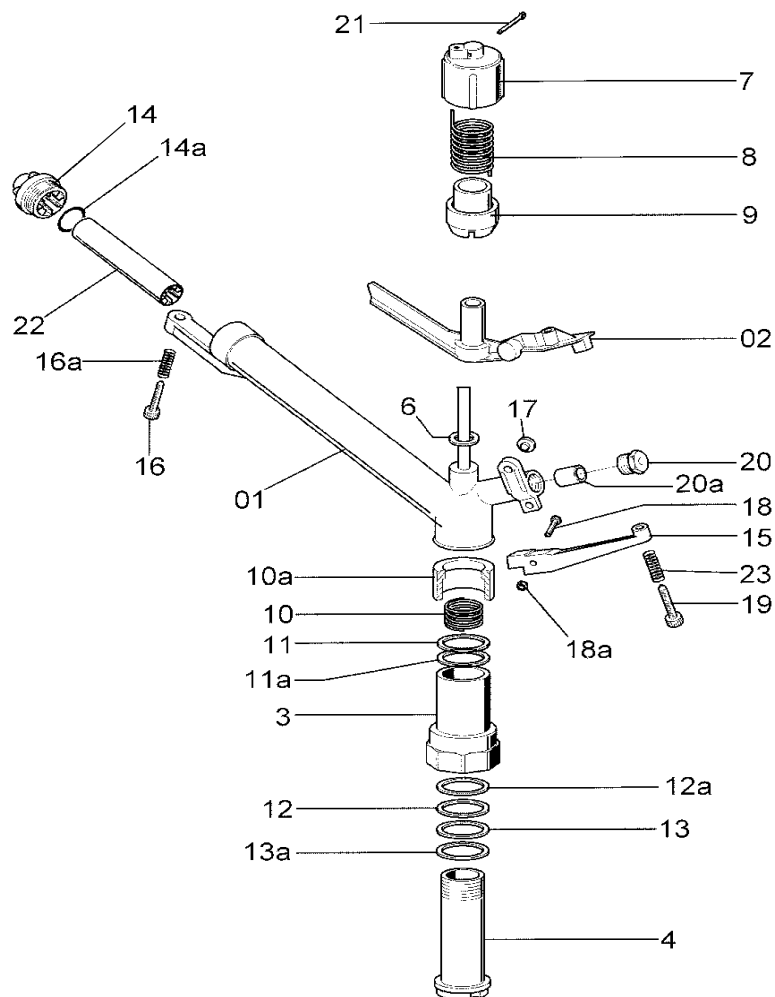

Sime
www.sime-sprinklers.com
sime@sime-sprinklers.com

نقشه انفجاری و لیست لوازم یدکی آبپاش Ambo تمام دور - ساخت ایتالیا

CHEGALAB ARMAN
Eng. Co.
شرکت مهندسی چگال آب آرمان

ردیف	شماره محل	کد قطعه	شرح	جنس	قیمت واحد (ریال)
۱	3	30329	بوشن ورودی آب 1/2" و 1	برنز	
۲	4	30345	مغزی ورودی آب	برنز	
۳	6	30347	واشر تخت زیر باله	پلاستیک	
۴	7	30348	کلاهک فنر	پلاستیک	
۵	8	30349	فنر بالای باله	استنلس استیل	
۶	9	30350	قطعه زیر فنر باله	پلاستیک	
۷	10	30300	فنر ورودی آب	استنلس استیل	
۸	10a	30351	پوشش فنر ورودی آب	پلاستیک	
۹	11	30352	واشر سیاه ماده رو به پائین	پلاستیک	
۱۰	11a	30354	واشر سفید	تفلون	
۱۱	12	30354	واشر سفید	تفلون	
۱۲	12a	30355	واشر نارنجی	لاستیک (ولکولان)	
۱۳	13	20172	واشر تخت	استنلس استیل	
۱۴	13a	30356	واشر تخت سیاه	لاستیک	
۱۵	14	30357	نازل بزرگ ۷ تا ۱۲ میلیمتر	پلاستیک	
۱۶	14a	30372	اورینگ نازل بزرگ	لاستیک	
۱۷	15	30307	دنباله پخش آب	پلاستیک	
۱۸	16	30359	پیچ بزرگ پخش آب نازل بزرگ	استنلس استیل	
۱۹	16a	30374	فنر پیچ بزرگ پخش آب نازل بزرگ	استنلس استیل	
۲۰	17	30330	دکمه ضربه گیر	پلاستیک	
۲۱	18	30320	پیچ دنباله پخش آب	استنلس استیل	
۲۲	18a	30321	مهره دنباله پخش آب	استنلس استیل	
۲۳	19	30308	پیچ کوچک پخش آب نازل کوچک	استنلس استیل	
۲۴	20	30280	نازل کوچک ۶ یا ۷ میلیمتر	پلاستیکی	
۲۵	20a	301086	دیفیوزر نازل کوچک	پلاستیک	
۲۶	21	30371	بین کلاهک فنر	استنلس استیل	
۲۷	22	30383	دیفیوزر نازل بزرگ	پلاستیک	
۲۸	23	30325	فنر پیچ کوچک پخش آب نازل کوچک	استنلس استیل	
۲۹	1	10198	بدنه اصلی آبپاش	آلومینیوم و شفت استیل	
۳۰	2	10370	باله	برنز	
۳۱	-	10100	دنباله پخش آب کامل با پیچ و فنر	پلاستیک	

توضیحات:

۱- در مجموع ۳۰ قطعه در این آبپاش موجود می باشد.

۲- در هنگام سفارش کد قطعه به همراه مدل آبپاش را اعلام فرمائید.

۳- به جای قطعات ۱۵، ۱۹ و ۲۳ می توانید کد قطعه ۱۰۱۰۰ که دنباله پخش آب کامل همراه با پیچ و فنر است سفارش دهید.