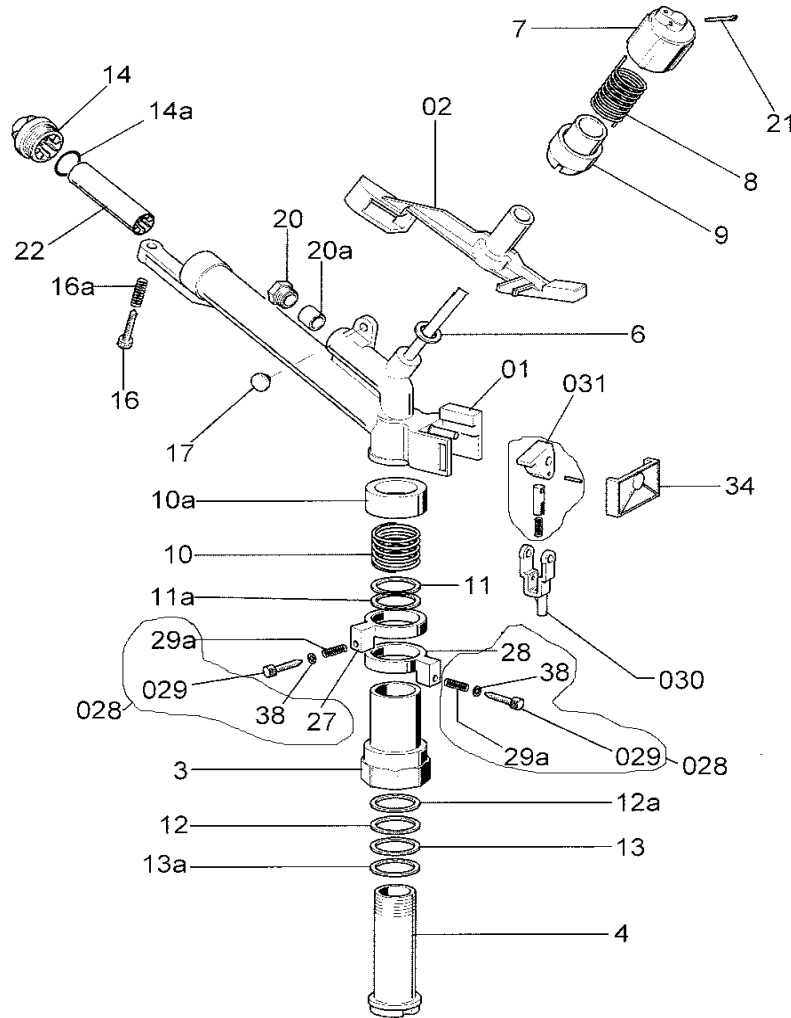

Sime
www.sime-sprinklers.com
sime@sime-sprinklers.com

نقشه انفجاری و لیست لوازم بدکی آبیاش Ambo تنظیمی - ساخت ایتالیا

CHEGALAB ARMAN
Eng. Co.
شرکت مهندسی چغال آب آرمان

ردیف	شماره	کدقطعه	شرح	جنس
۱	3	30329	بوشن ورودی آب 1/2" و 1	برنز
۲	4	30345	مغزی ورودی آب	برنز
۳	6	30347	واشر تخت زیر باله	پلاستیک
۴	7	30348	کلاهک فنر	پلاستیک
۵	8	30349	فنر بالای باله	استنلس استیل
۶	9	30350	قطعه زیر فنر باله	پلاستیک
۷	10	30300	فنر ورودی آب	استنلس استیل
۸	10a	30351	پوشش فنر ورودی آب	پلاستیک
۹	11	30352	واشر سیاه ماده رو به پائین	پلاستیک
۱۰	11a	30354	واشر سفید	تفلون
۱۱	12	30354	واشر سفید	تفلون
۱۲	12a	30355	واشر نارنجی	لاستیک (ولکولان)
۱۳	13	20172	واشر تخت	استنلس استیل
۱۴	13a	30356	واشر تخت سیاه	لاستیک
۱۵	۱۴	30357	نازل بزرگ ۷ تا ۱۲ میلیمتر	پلاستیک
۱۶	۱۴a	30372	اورینگ نازل بزرگ	لاستیک
۱۷	۱۶	30359	پیچ بزرگ پخش آب نازل	استنلس استیل
۱۸	۱۶a	30374	فنر پیچ بزرگ پخش آب	استنلس استیل
۱۹	۱۷	30330	دکمه ضربه گیر	پلاستیک
۲۰	۲۰	30280	نازل کوچک ۶ یا ۷ میلیمتر	پلاستیک
۲۱	۲۰a	301086	دیفیوزر نازل کوچک	پلاستیک
۲۲	۲۱	30371	پین کلاهک فنر	استنلس استیل
۲۳	۲۲	30383	دیفیوزر نازل بزرگ	پلاستیک
۲۴	۲۷	30360	حلقه پلاستیکی تنظیم قطاع	پلاستیک
۲۵	۲۸	30360	حلقه پلاستیکی تنظیم قطاع	پلاستیک
۲۶	۲۹a	30325	فنر حلقه پلاستیکی تنظیم	دوعدد استنلس استیل
۲۷	۳۴	30368	درپوش سیستم برگشت	پلاستیک
۲۸	۳۸	301018	واشر تخت حلقه تنظیم	دوعدد استنلس استیل
۲۹	۱	10237	بدنه اصلی آبیاش	آلومینیوم و شفت استیل
۳۰	۲	10369	باله	برنز
۳۱	۲۹	10429	پیچ حلقه تنظیم قطاع	دوعدد استنلس استیل و پلاستیک
۳۲	۳۰	10106	دنباله تنظیم قطاع دوران	پلاستیک
۳۳	۳۱	10107	لیور تنظیم قطاع	پلاستیک و استیل
۳۴	۲۸	10109	مجموعه کامل حلقه تنظیم	پلاستیک و استیل

توضیحات:

۱- در مجموع ۳۴ قطعه در این آبیاش موجود می باشد.

۲- توالی قرارگیری واشرها برای سایز نازل متعارف در بازار ایران است. در صورت استفاده از نازل بزرگ ۱۲ میلیمتر و بزرگ تر با دفتر این شرکت مشورت نمایید.

۳- به جای قطعات 029, 29a, 38 و 27 میتوانید کد 028 (با کدقطعه 10109) که مجموعه کامل حلقه تنظیم است سفارش دهید.

www.chegalabarman.com

تلفن: ۰۲۱-۶۶۹۶۰۰۹۶-۶۶۹۶۲۰۶۶۶۱۱۳۹۶-۷

فاکس: ۰۲۱-۶۶۴۹۰۶۷۶-۶۶۹۵۰۱۲۹